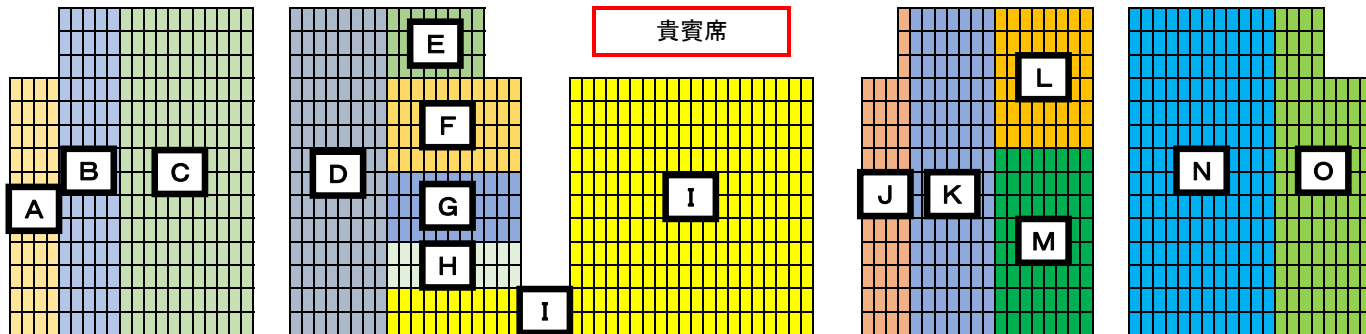

使用できません

メインプール

使用できません

	グループ分け			
	団体名	男子	女子	人数
A	イトマン港北	0	1	1
	名古屋大	1	0	1
	大阪体育大学	0	3	3
	大阪大学	2	0	2
	びわこ成蹊大	3	1	4
B	三菱電機	4	0	4
	日本製鉄広	2	0	2
	兵庫県警	3	0	3
	各駅停車SC	2	0	2
	HSST	8	0	8
	WINN KOBE	3	0	3
	TOY BOX	2	0	2
	アスライIC	1	0	1
C	月泳会	1	0	1
	PHOENIX	1	1	2
	関西学院大学	23	5	28
	武庫川女子大	0	10	10
	甲南大学	12	1	13
	神戸大学	9	1	10
	近畿大学	1	0	1
	神戸市立高専	4	0	4
	兵庫県立大学	3	0	3
D	NSI姫路	2	2	4
	NSI尼崎	6	7	13
	NSI西紀	4	4	8
	NSI本山	2	3	5
	NSI御影	2	4	6
	NSI	9	12	21
	NSI神鉄	2	2	4
	武庫之荘SS	5	6	11
	NSI南あわじ	2	1	3
E	兵・自由が丘	1	0	1
	阪・園田東	0	1	1
	仁川学院中学	0	1	1
F	兵・東谷	0	1	1
	ルネサンス神戸	3	12	15
	ルネサンス姫路	0	2	2
G	尼崎市スポ振	8	3	11
	B&G猪名川	4	0	4

	グループ分け			
	団体名	男子	女子	人数
H	TX甲南山手	0	1	1
	TX明石	0	1	1
	TX夙川	1	1	2
I	姫路商業	1	0	1
	御影高校	1	1	2
	明石北	3	2	5
	神戸鈴蘭台	0	1	1
	須磨東	2	3	5
	明石高校	4	0	4
	須磨友が丘	0	2	2
	明石清水高校	3	1	4
	龍野北	4	1	5
	葦合	2	3	5
	市立尼崎	10	3	13
	須磨翔風高	2	4	6
	神戸高専	7	1	8
	関西学院高	12	3	15
	神戸村野工業	7	0	7
	須磨学園高校	16	7	23
報徳学園	2	0	2	
仁川学院高校	4	2	6	
雲雀丘学園高	1	2	3	
神戸野田	0	3	3	
J	Aqスポレスト	1	6	7
	Aq相生	9	4	13
	Aq新宮	1	0	1
K	塚口SS	7	0	7
	S・パティオ	6	3	9
	姫路スポーツ	5	1	6
	姫路SS	0	1	1
	ST赤穂	2	0	2
	GUNZE	3	0	3
	マック加古川	5	5	10
家島SC	2	1	3	
L	SUN網干	7	3	10
	こうでら	3	3	6
	一宮SS	3	1	4
	赤穂SS	0	1	1
M	JSS宝塚	5	5	10
	JSS川西	3	1	4
	JSS尼宝	2	4	6
	JSS大久保	6	9	15
N	イトマン川西	1	7	8
	イトマン神戸	4	19	23
	イトマン西宮	3	10	13
	イトマン三田	3	5	8
	イトマン西神	6	13	19
	イトマン西神戸	12	4	16
O	コナミ東加古	3	2	5
	コナミ西宮	15	15	30
	コナミ明石	6	4	10
	コナミ三田	0	7	7
	コナミスポーツ	0	1	1