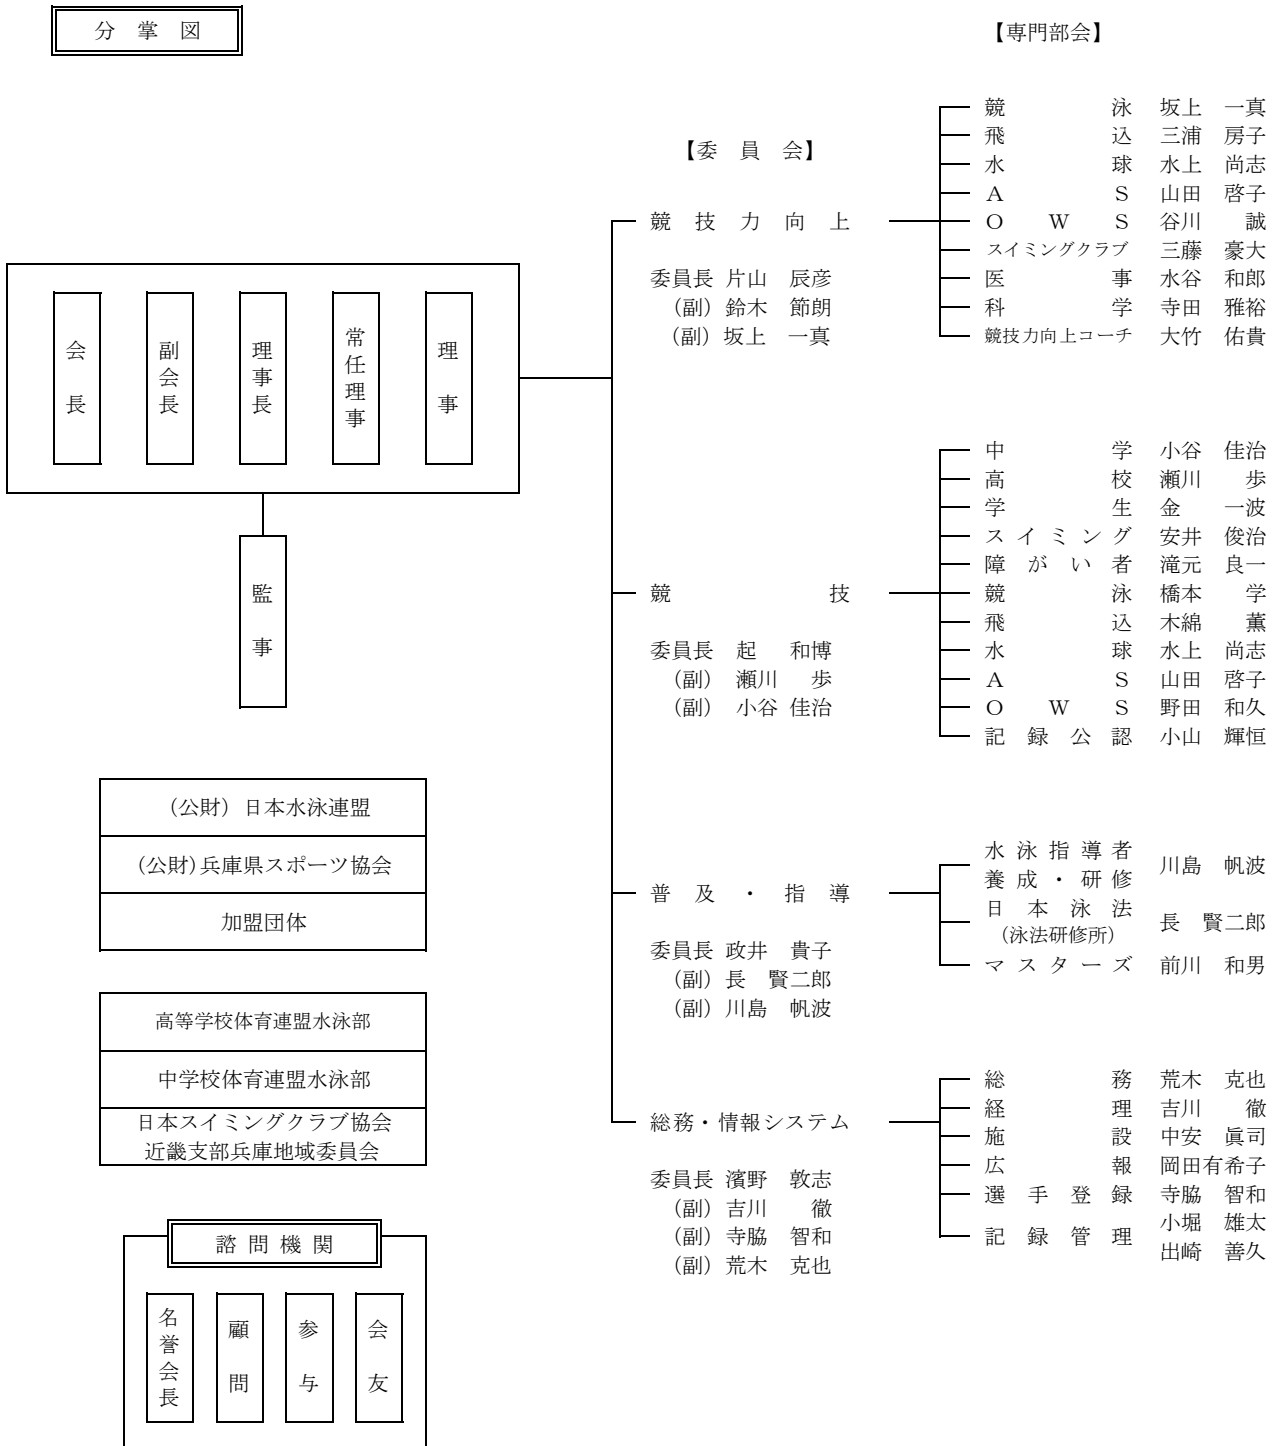

一 般 社 団 法 人 兵 庫 県 水 泳 連 盟 組 織 図

2024年度

分 掌 図

【委員会】

【専門部会】