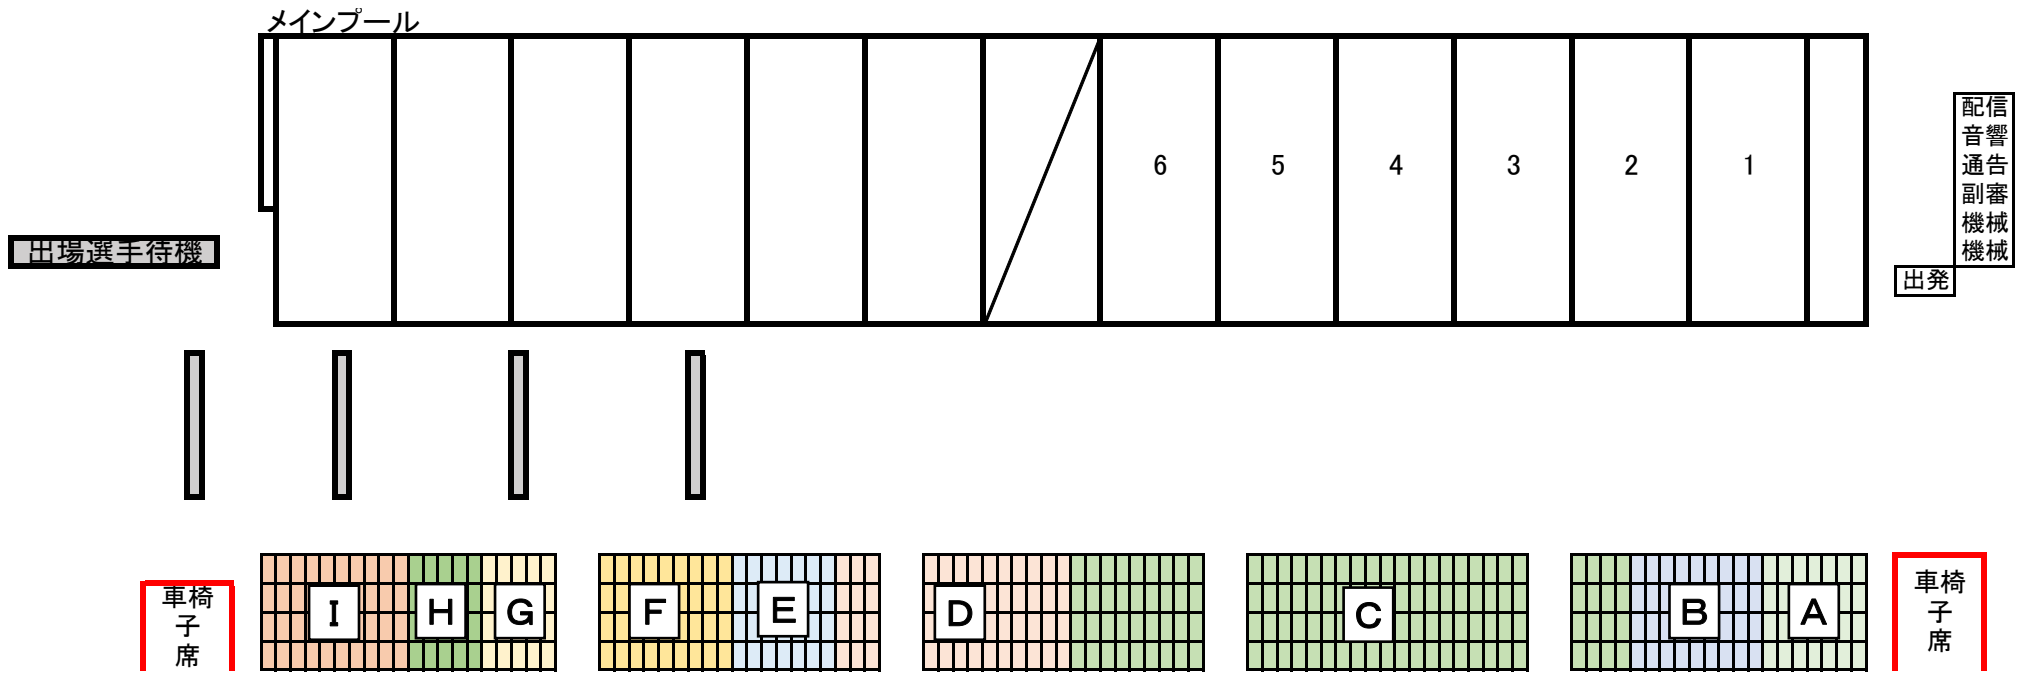

尼崎スポーツの森(25m) 観客席配置図

A	ask	1	
	BIG姫路	1	
	S・パティオ	5	
	TFC	2	
	マック武庫川	2	
	ルネサンス神戸	5	
	尼崎市スポ振	1	
北町Vivo	1	18	

B	塚口SS	24	24
---	------	----	----

C	イトマン三田	12	
	イトマン神戸	20	
	イトマン西宮	15	
	イトマン西神	23	
	イトマン西神戸	6	
	イトマン川西	11	87