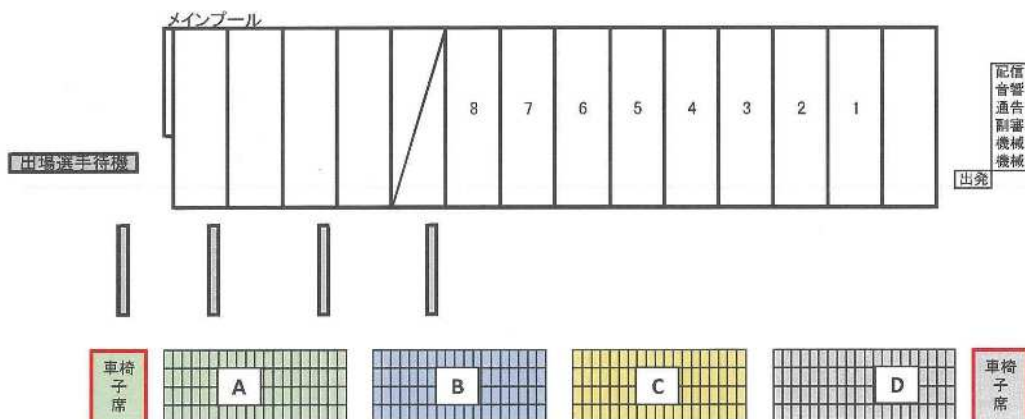

25mプール側	
小野	1階フロント前 (下駄箱、自販機前)
雲雀丘	
神戸野田	
北摂三田	1階階段下スペース
神戸高専	2階通路
市西宮	
市尼崎	2階トレーニングルーム
加古川東	2階スタジオ
須磨学園	
明石北	A (左側車椅子席含む)
夢野台	
彩星工科	
御影	
姫路商業	B
星陵	
西脇	
関西学院	C
神戸科学技術	
三木	
葦合	D (右側車いす席含む)
明石城西	
神戸	
龍野	

50mプール側					
報徳学園	姫路東	鈴蘭台	伊丹北	鳴尾	
明石	舞子	武庫川大附	明石清水	県西宮	
宝塚北	尼崎小田	有馬	姫路西	加古川北	
西宮今津	西宮北	加古川西	須磨翔風	仁川学院	
六甲アイランド	西宮東	伊丹西	明石西	赤穂	
市伊丹	兵庫工	社	洲本	高砂	
尼崎双星	三田松聖	芦屋	県尼崎	川西緑台	
西脇工業	A 北須磨	B 県伊丹	C 須磨友が丘	D 西宮南	E
東播磨	農業	県大附	姫路飾西	加古川南	
川西北陵	須磨東	淡路三原	武庫之荘総合	神港橋	
高砂南	伊川谷北	篠山鳳鳴	龍野北	滝川二	
三田学園	県国際	兵庫	飾磨工	松陰	
園田学園	神戸甲北	山手女子	松陽	甲南	
神戸国際	豊岡	百合学院	常盤女子	蒼開	
須磨ノ浦	甲子園学院				

※50mプール外、アマラーゴはフリースペースとします。
 ※25mプールサイドはフリースペースとします。別紙を参照し、譲り合って使用してください。なお、50mプールに控場所のある学校のみとします。
 ※控場所は各校譲り合ってご使用ください。

尼崎スポーツの森(25m) 観客席配置図

尼崎スポーツの森 (50m) 観客席配置図