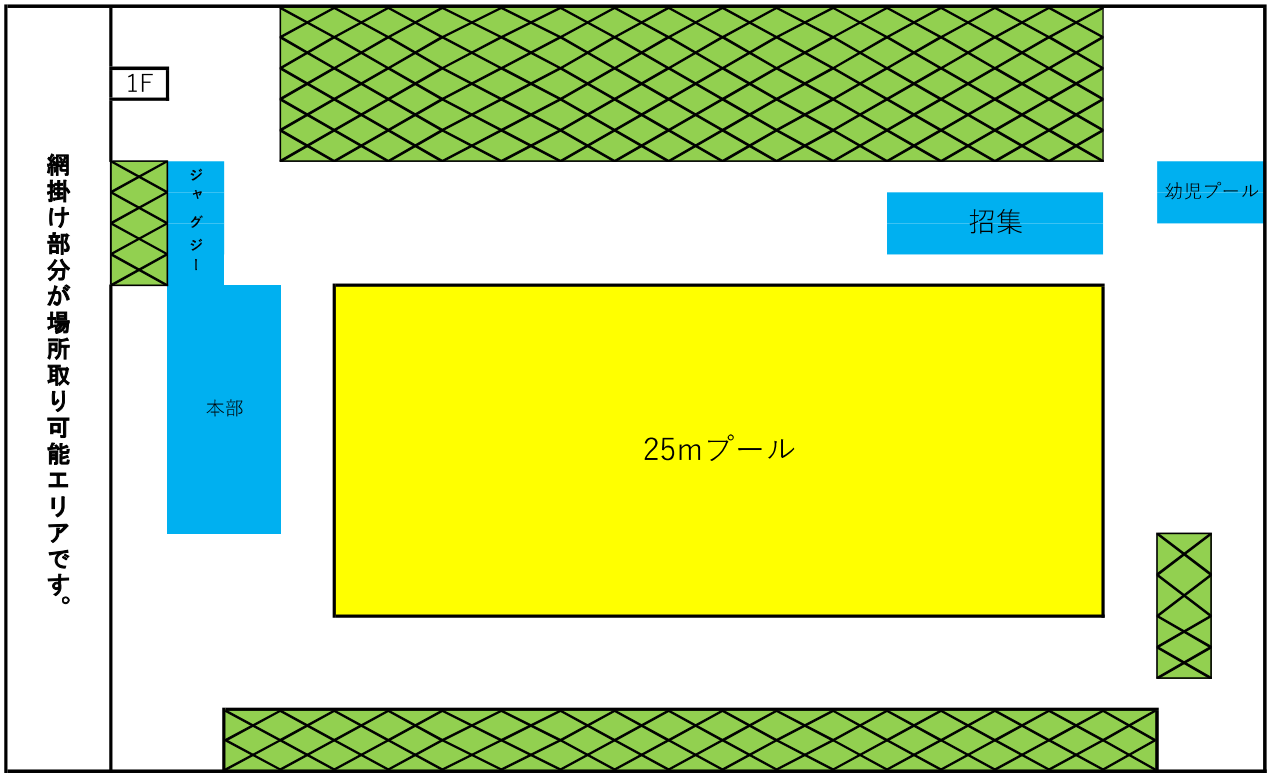

25mプール側	
小野	1階フロント前 (下駄箱、自販機前)
雲雀丘	
神戸野田	
北摂三田	1階階段下スペース
神戸高専	2階通路
市西宮	
市尼崎	2階トレーニングルーム
加古川東	2階スタジオ
須磨学園	
明石北	A (左側車椅子席含む)
夢野台	
彩星工科	
御影	
姫路商業	B
星陵	
西脇	
関西学院	C
神戸科学技術	
三木	
葦合	D (右側車いす席含む)
明石城西	
神戸	
龍野	

※50mプール外、アマラーゴはフリースペースとします。
 ※25mプールサイドはフリースペースとします。別紙を参照し、譲り合って使用してください。なお、50mプールに控場所のある学校のみとします。
 ※控場所は各校譲り合ってご使用ください。

尼崎スポーツの森(25m) 観客席配置図

尼崎スポーツの森 (50m) 観客席配置図