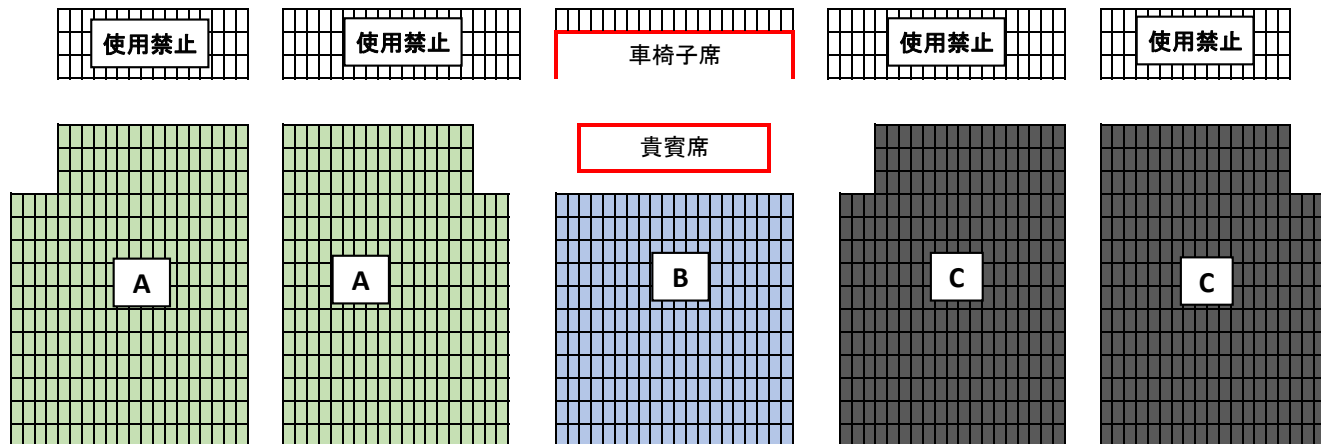

	団体名	控え場所
A	イトマン川西	50mプール スタンドA
	イトマン神戸	
	イトマン西宮	
	イトマン三田	
	イトマン西神	
	イトマン西神戸	
B	コナミ東加古	50mプール スタンドB
	コナミ西宮	
	コナミ明石	
	コナミ三田	
C	NSI姫路	50mプール スタンドC
	NSI尼崎	
	NSI清和台	
	NSI西紀	
	NSI本山	
	NSI御影	
	NSI	
	NSI神鉄	
	NSI武庫之荘	
NSI青垣		

	団体名	控え場所
D	SUN姫路	25mプール棟 1階更衣室前 通路
	SUN網干	
	SUN加西	
	一宮SS	
	赤穂SS	
E	塚口SS	スタジオ・トレーニングルーム
F	仁川学院中学	25mプール棟 2階通路西
	報徳学園高校	
	仁川学院高校	
	雲雀丘学園高	
G	TX明石	25mプール棟 2階通路東
	TX夙川	
	尼崎市スポ振 B&G猪名川	
H	姫路スポーツ	25mプール スタンドH
	CS尼崎スポーツ	
	姫路SS	
	ルネサンス姫路	
	ST赤穂	
I	S・パティオ	25mプール スタンドI
	GUNZE	

尼崎スポーツの森(50m) 観客席配置図 第38回(2024年度)兵庫県ジュニアスイマーズミート秋季大会

尼崎スポーツの森(25m) 観客席配置図 第38回(2024年度)兵庫県ジュニアスイマーズミート秋季大会